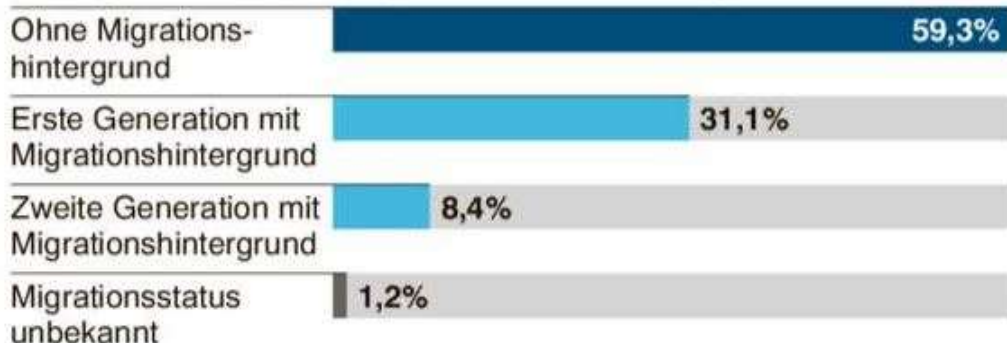

Bestand im Asylprozess in der Schweiz nach Kanton am 30.4.2023				
Total Personen im Asylprozess in der Schweiz	Personen im Verfahrensprozess			
	Total	Asylentscheidungsprozess: Erstinstanzlich hängig	Rechtskraftprozess (inkl. hängig BVGer nach Asylverfahren)	
Total	126'929	14'578	11'780	2'798
Vorübergehender Schutz (Ausweis S)				
	65'644			
Vorläufig aufgenommene Personen				
Total	Vorläufige Aufnahmen ≤ 7 Jahre	Vorläufige Aufnahmen > 7 Jahre	Vorläufige Aufnahmen für Flüchtlinge ≤ 7 Jahre	Vorläufige Aufnahmen für Flüchtlinge > 7 Jahre
45'286	17'941	18'612	2'737	5'996
Personen mit ausgesetztem Vollzug				
Total	Aussetzungen (Gruppen)	Aussetzungen (Individuell)		
529	0	529	va. Tibeter	
Statistische Spezialfälle				
126'929	892			
Bestand anerkannte Flüchtlinge mit Asyl (Ausweis B) nach Kanton am 30.4.2023				
Total	58'229			Tab 6-23
	Bern	7'966		
	Jura	702		
	Zürich	9'604		

+++++

Schweizer Bevölkerung nach Migrationsstatus

Ständige Wohnbevölkerung ab 15 Jahren nach Migrationsstatus, 2021

Grafik: mrue/Quelle: Bundesamt für Statistik